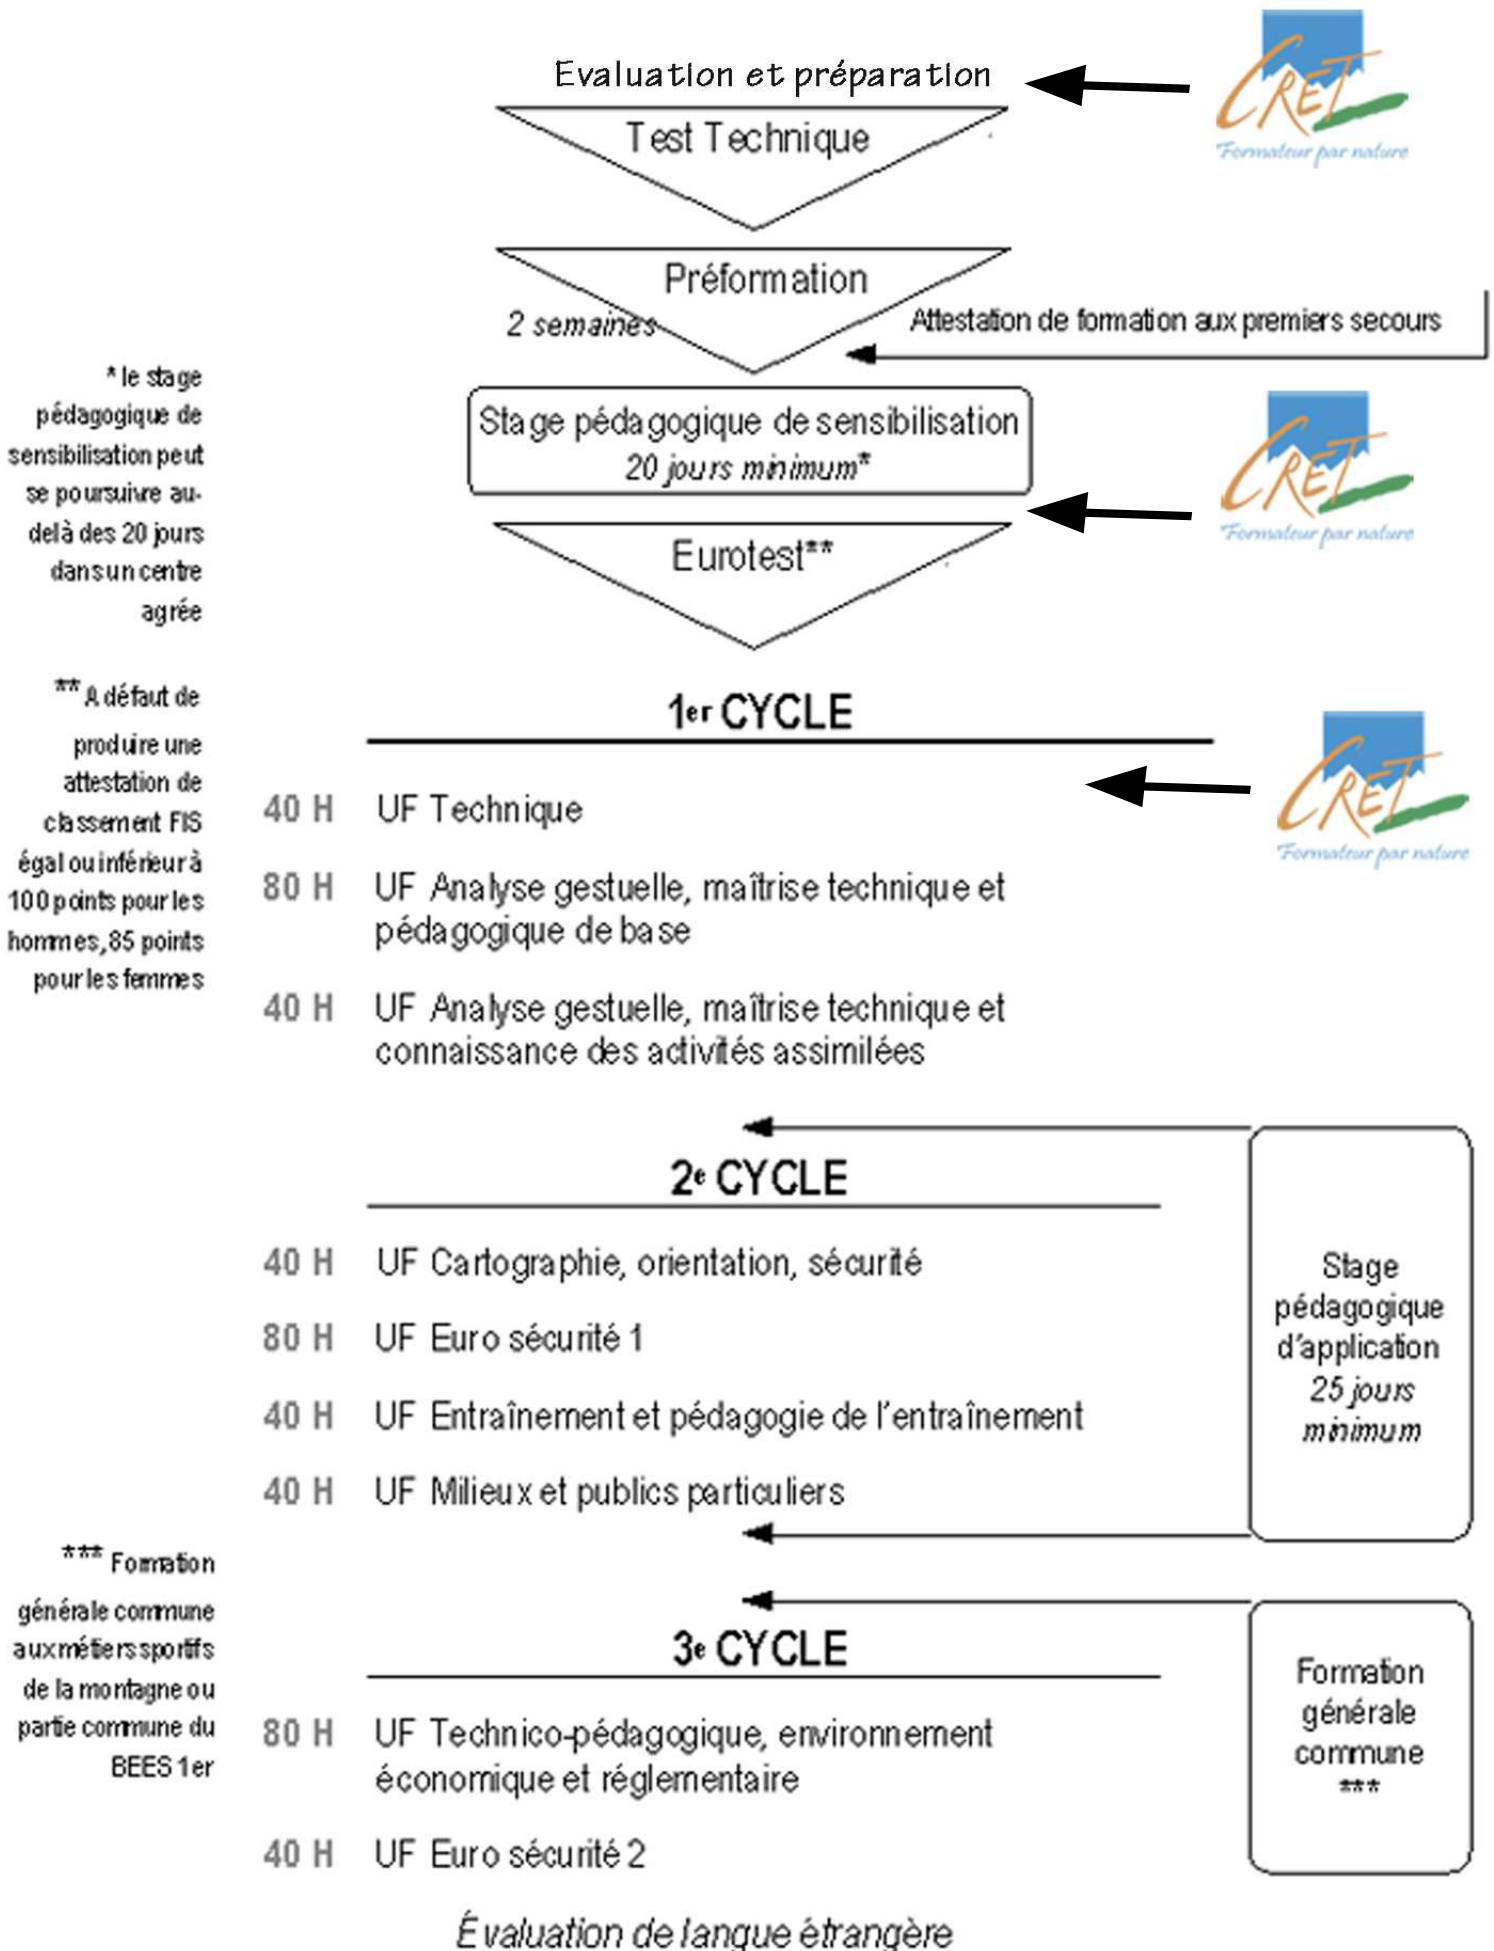

BEES Ski Alpin 1er degré

CURSUS DE LA FORMATION

* le stage pédagogique de sensibilisation peut se poursuivre au-delà des 20 jours dans un centre agréé

** A défaut de produire une attestation de classement FIS égal ou inférieur à 100 points pour les hommes, 85 points pour les femmes

*** Formation générale commune aux métiers sportifs de la montagne ou partie commune du BEES 1er